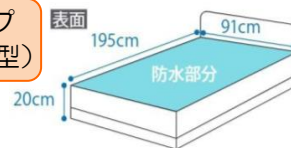

デリケートなお肌にもおすすめのふんわり柔らかコットン 100%

- ・巻込部が長いので、厚みや幅のあるマットレスに
ゆったりとお使いいただけます
- ・伸縮性に優れています

部分タイプ
(巻込長め)

エンゼル のびのび防水ボックスシート 4,220 円 (定価 5,280 円)

- ・コーナーに開きがありエアマットでも使えます
- ・マットレスの厚さは17cm まで対応できます
- ・マットレスをすっぽり包む立体構造
- ・簡単に取り付け取り外しができ、適度な伸縮性でぴったりフィットします

全面タイプ
(ボックス型)

側面開口部分よりエアーマットのチューブが出せます。

エンゼル 掛け布団カバー 8,360 円 (定価 10,450 円)

- ・強撥水加工
- ・水分も汚れもはじいて掛け
布団をしっかりガード

掛け布団用

亀屋 ブルー防水シート 綿パイル四隅ゴム付きタイプ 4,490 円 (定価 5,445 円)

- ・吸水性のあるパイル生地
- ・四隅ゴム付きで布団や
マットレスに簡単装着

全面タイプ
(フラット型)