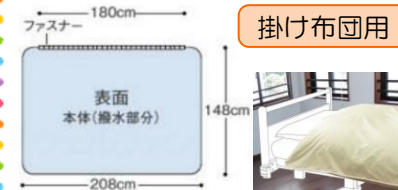

デリケートなお肌にもおすすめのふんわり柔らかコットン 100%

- ・巻込部が長いので、厚みや幅のあるマットレスに
ゆったりとお使いいただけます
- ・伸縮性に優れています

部分タイプ
(巻込長め)

エンゼル のびのび防水ボックスシート 4,220 円 (定価 5,280 円)

- ・コーナーに開きがありエアマットでも使えます
- ・マットレスの厚さは17cm まで対応できます
- ・マットレスをすっぽり包む立体構造
- ・簡単に取り付け取り外しができ、適度な伸縮性でぴったりフィットします

全面タイプ
(ボックス型)

側面開口部分よりエアーマットのチューブが出せます。

エンゼル 掛け布団カバー 8,360 円 (定価 10,450 円)

- ・強撥水加工
- ・水分も汚れもはじいて掛け
布団をしっかりガード

掛け布団用

亀屋 ブルー防水シート 綿パイル四隅ゴム付きタイプ 4,490 円 (定価 5,445 円)

- ・吸水性のあるパイル生地
- ・四隅ゴム付きで布団や
マットレスに簡単装着

全面タイプ
(フラット型)

ライリー ふとん安心シート 2,080 円 (定価 2,288 円)

- ・おしっこ約3回分吸収で大量の
モレもしっかり吸収
- ・90×60cm
- ・16枚入

使い捨て
タイプ

お問合せ先

高山市岡本町4丁目311-14

電話:0577-37-0717

営業日時:月~金(祝祭日営業)

8:30~17:30