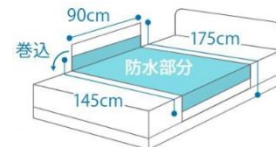

紙おむつを履いているけど、どうしても漏れてしまう。
ベッドに敷いた防水シートがズレてしまう。
紙おむつ等から染み出る尿モレでお布団やソファ、
車いすなどを汚してしまう。

- ・防水素材を内側に縫い付けた履く防水シートです
- ・股部分のスナップの留め方次第で、ズボン型、スカート型の2通りに
- ・男女兼用、ウエストは60~100cm 対応のフリーサイズ
- ・ボタンの留め位置でサイズ調節が出来ます
- ・日常、就寝時どちらでも使えます
- ・裏地は透湿防水素材で水蒸気を逃がし蒸れにくい
- ・消臭加工で気になるニオイも同時に対策
- ・お洗濯しながら繰り返し使えます

履くタイプ

ウエスト 60~100cm

エンゼル ホームケア防水シート 2,460 円 (定価 3,080 円)

ご自宅でのケアにもおススメ。

消臭加工で気になるニオイも同時に対策します。

- ・コスパに優れた在宅にもおススメのシート
- ・シワやヨレが起こりにくいパイル地を使用
- ・気になるニオイを吸収して分解します
- ・伸縮性があるので、ベッドメイキングがしやすい

部分タイプ

エンゼル パイル防水シート 3,780 円 (定価 4,730 円)

デリケートなお肌にもおすすめのふんわり柔らかコットン 100%

- ・巻込部が長いので、厚みや幅のあるマットレスに
ゆったりとお使いいただけます
- ・伸縮性に優れています

部分タイプ
(巻込長め)

エンゼル のびのび防水ボックスシート 4,220 円 (定価 5,280 円)

- ・コーナーに開きがありエアマットでも使えます
- ・マットレスの厚さは17cm まで対応できます
- ・マットレスをすっぽり包む立体構造
- ・簡単に取り付け取り外しができ、適度な伸縮性でぴったりフィットします